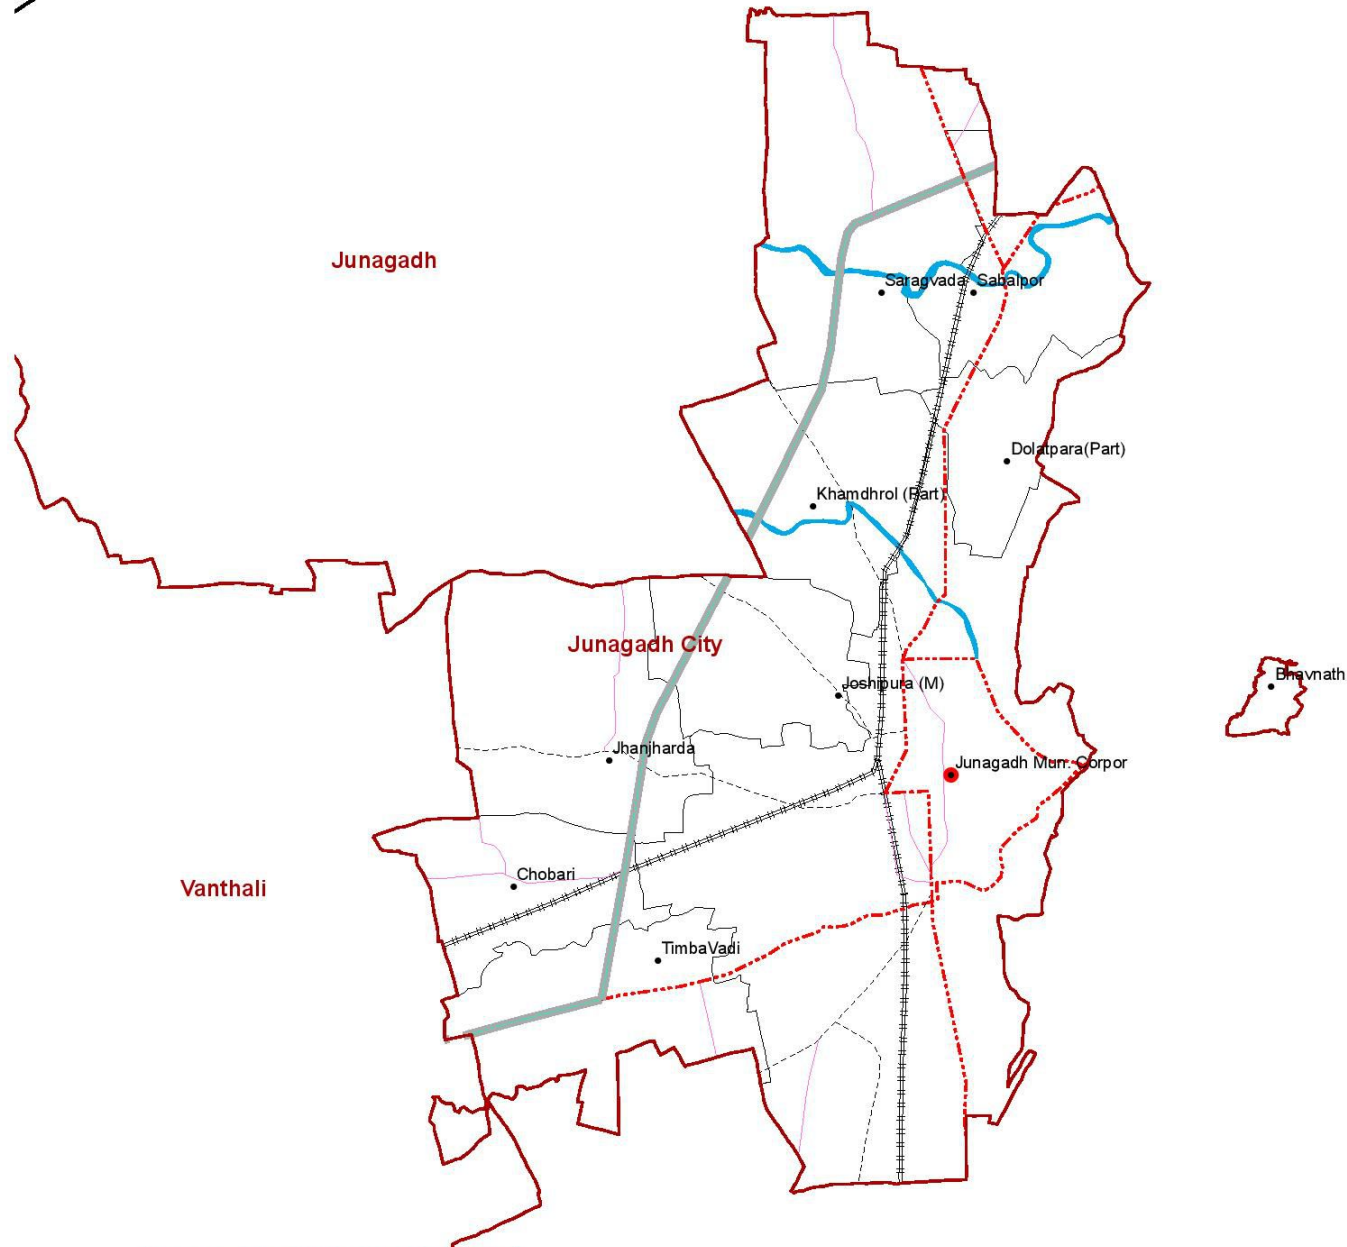

Dhraj

Legend

•	Settlement
•	Taluka Head Quarter
	Village Boundary
	Taluka Boundary
	District Boundary
	River
	Railway
Road	
	Expressway
	National Highway
	State Highway
	District Road
	Village Road

૧. આ નકશા ફક્ત જાણકારી અને ટિકા નિર્દેશ પુરતો છે. અધિકૃત ગામ નકશાની નકલ સંબંધિત જિલ્લા નિરીક્ષક જમીન દફતર કચેરીમાંથી મેળવી શકાશે.
 ૨. આ નકશામાં ગામની હદ પુરતો ડાહા સ્તર જમીન દફતર ખાતેનો છે.
 ૩. અન્ય ડાહાના સ્તર માટે જમીન દફતર ખાતેની જવાબદારી નથી.

Map not to Scale

Data Source:

Settlement commissionerate and Land Record

Prepared By: