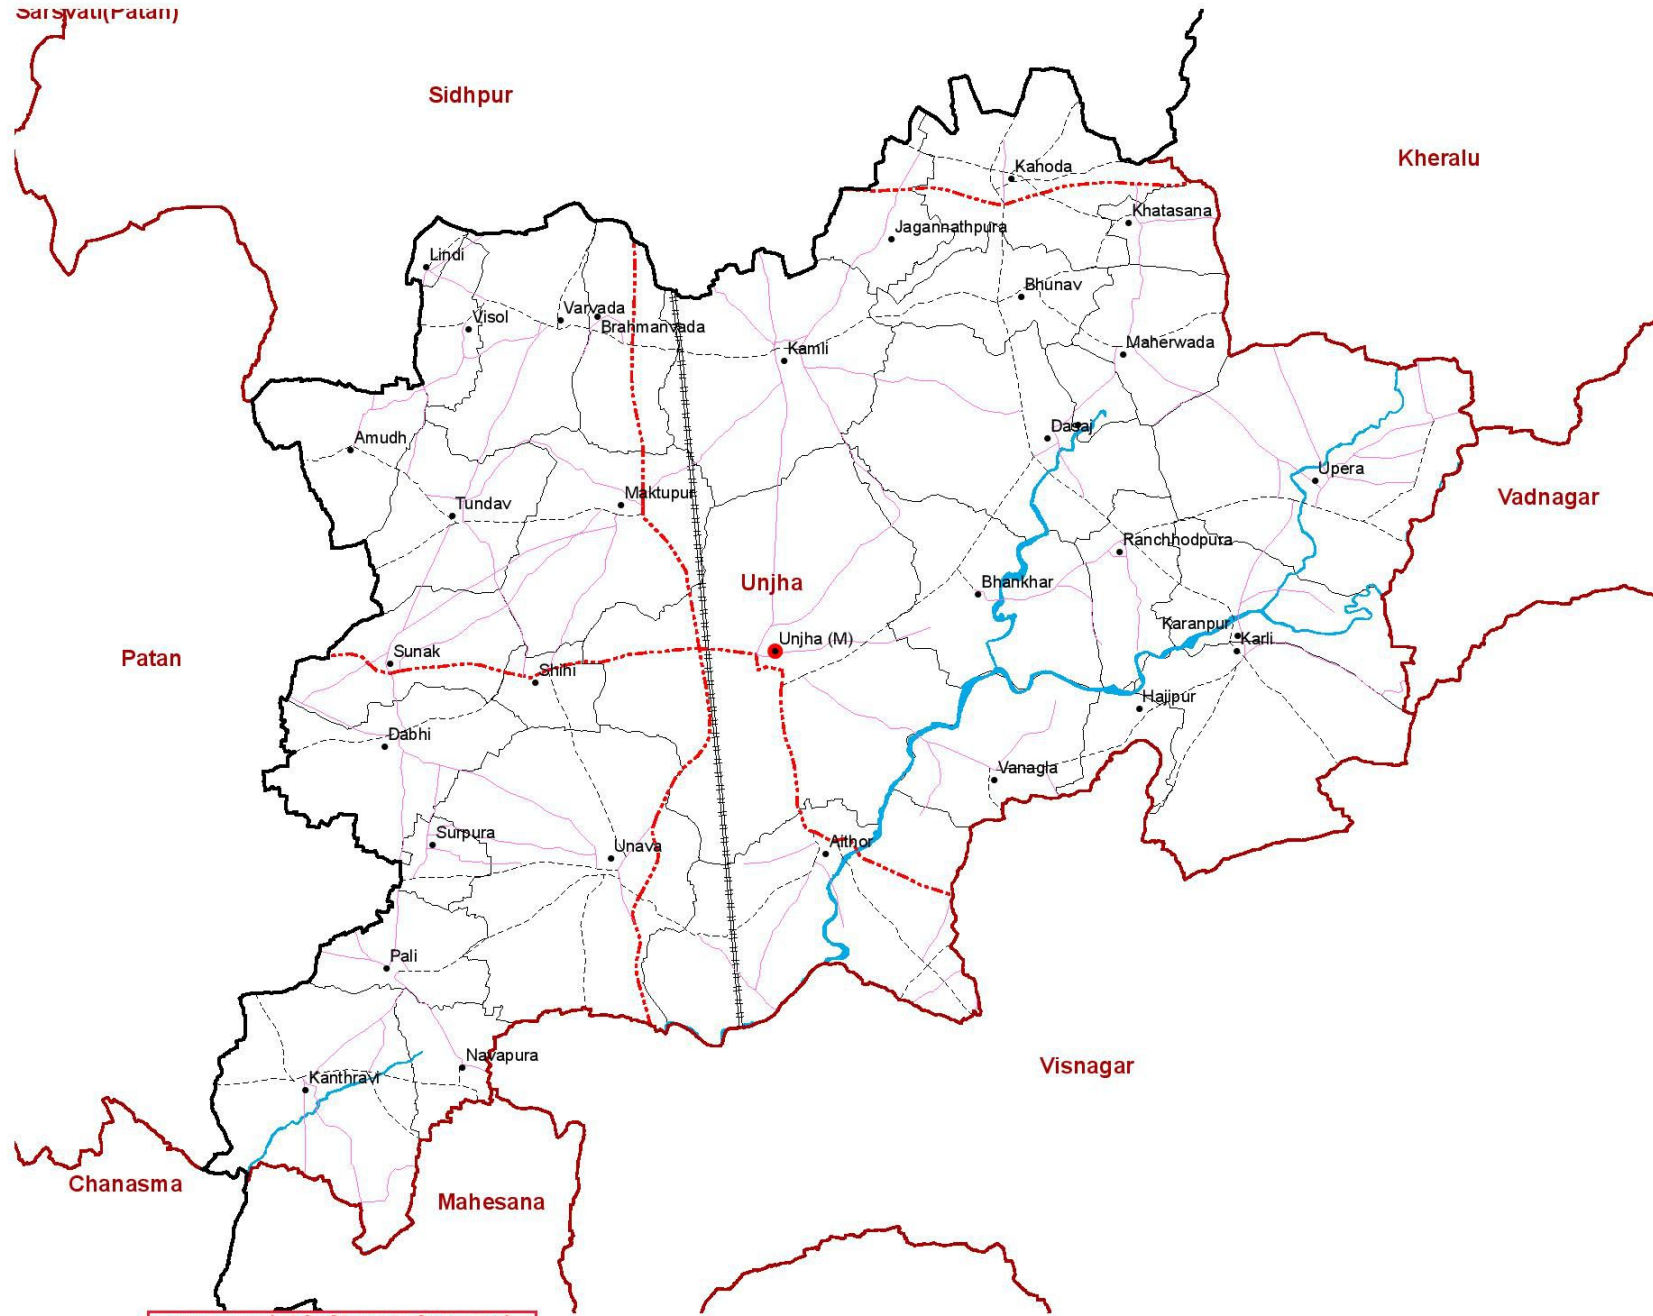

Sarswati(Patan)

Sidhpur

Kheralu

Legend

- Settlement
- Taluka Head Quarter
- Village Boundary
- ▭ Taluka Boundary
- ▭ District Boundary
- ~ River
- ≡≡≡ Railway
- Road**
- ≡≡≡ Expressway
- National Highway
- - - State Highway
- - - District Road
- Village Road

Data Source:

Settlement commissionerate and Land Record

Prepared By:

૧. આ નકશા ક્ષત જણાવતી અને ઠીકા નિર્દેશ પુરતા છે. અધિકૃત ગામ નકશાની નકલ સંબંધિત જિલ્લા નિરીક્ષક જમીન દફતર કચેરીમાંથી મેળવી શકાશે.
 ૨. આ નકશામાં ગામની ૬૬ પુરતો ડાટા સ્ત્રોત જમીન દફતર ખાતાનો છે.
 ૩. અન્ય ડાટાના સ્ત્રોત માટે જમીન દફતર ખાતાની જવાબદારી નથી.

Map not to Scale