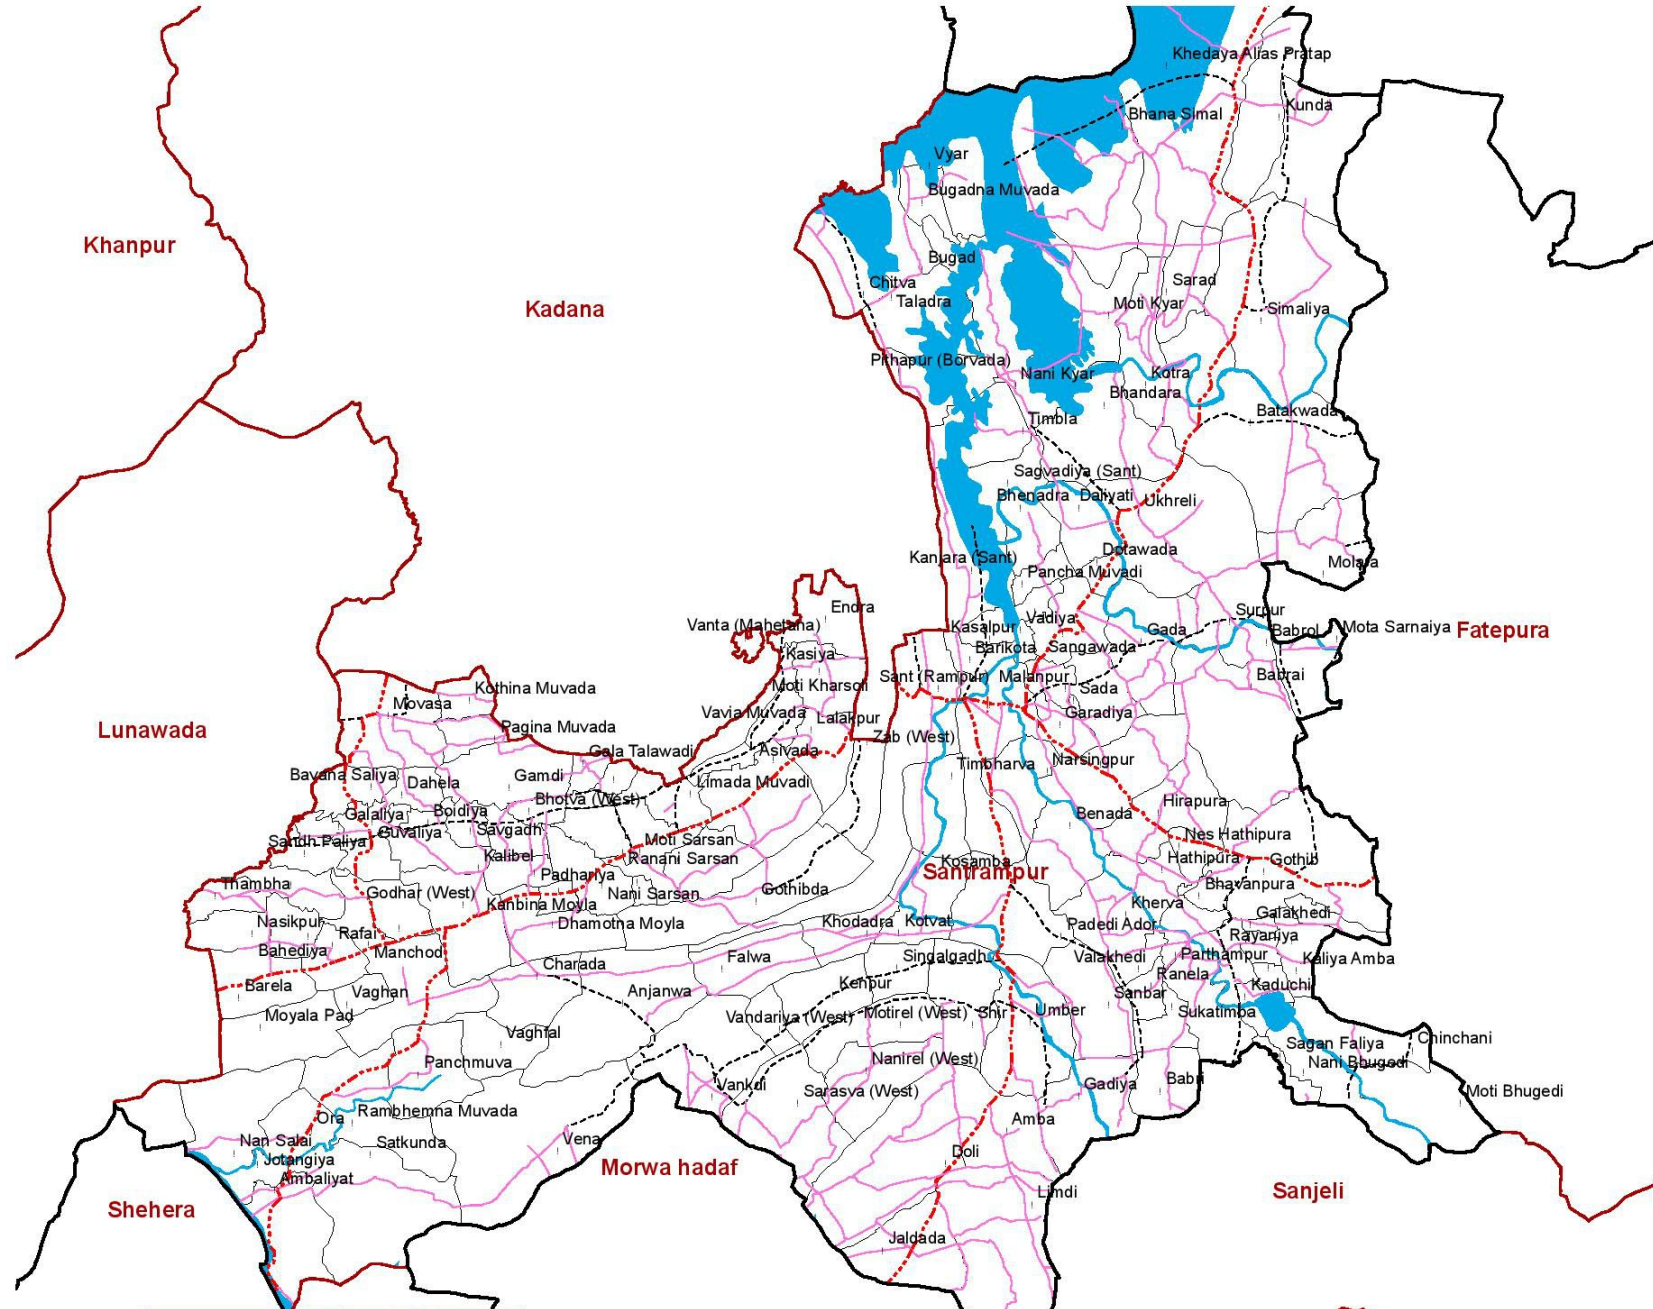

E

**Legend**

!	Settlement
!	Taluka Head Quarter
□	Village Boundary
▭	Taluka Boundary
▭	District Boundary
~	River
+	Railway
<b>Road</b>	
—	Expressway
—	National Highway
- - -	State Highway
- - -	District Road
—	Village Road

Data Source:

Settlement commissionerate and Land Record

Prepared By:

ISO 9001:2008  
ISO 27001:2005  
CMMI Level-3

૧. આ નકશા ઉત્તર આણંદથી અને દેશા નિર્દેશ પુસ્તકો કે અધિકૃત ગામ નકશાની નકલ સંબંધિત વિસ્તાર નિરીક્ષક જમીન દફતર કચેરીમાંથી ચોખ્ખી થયેલ છે.  
૨. આ નકશામાં ગામની હદ પુસ્તકો ડાટા સ્ત્રોત જમીન દફતર ખાતાનો છે.  
૩. અન્ય ડાટાના સ્ત્રોત માટે જમીન દફતર ખાતાની જવાબદારી નથી.

Map not to Scale