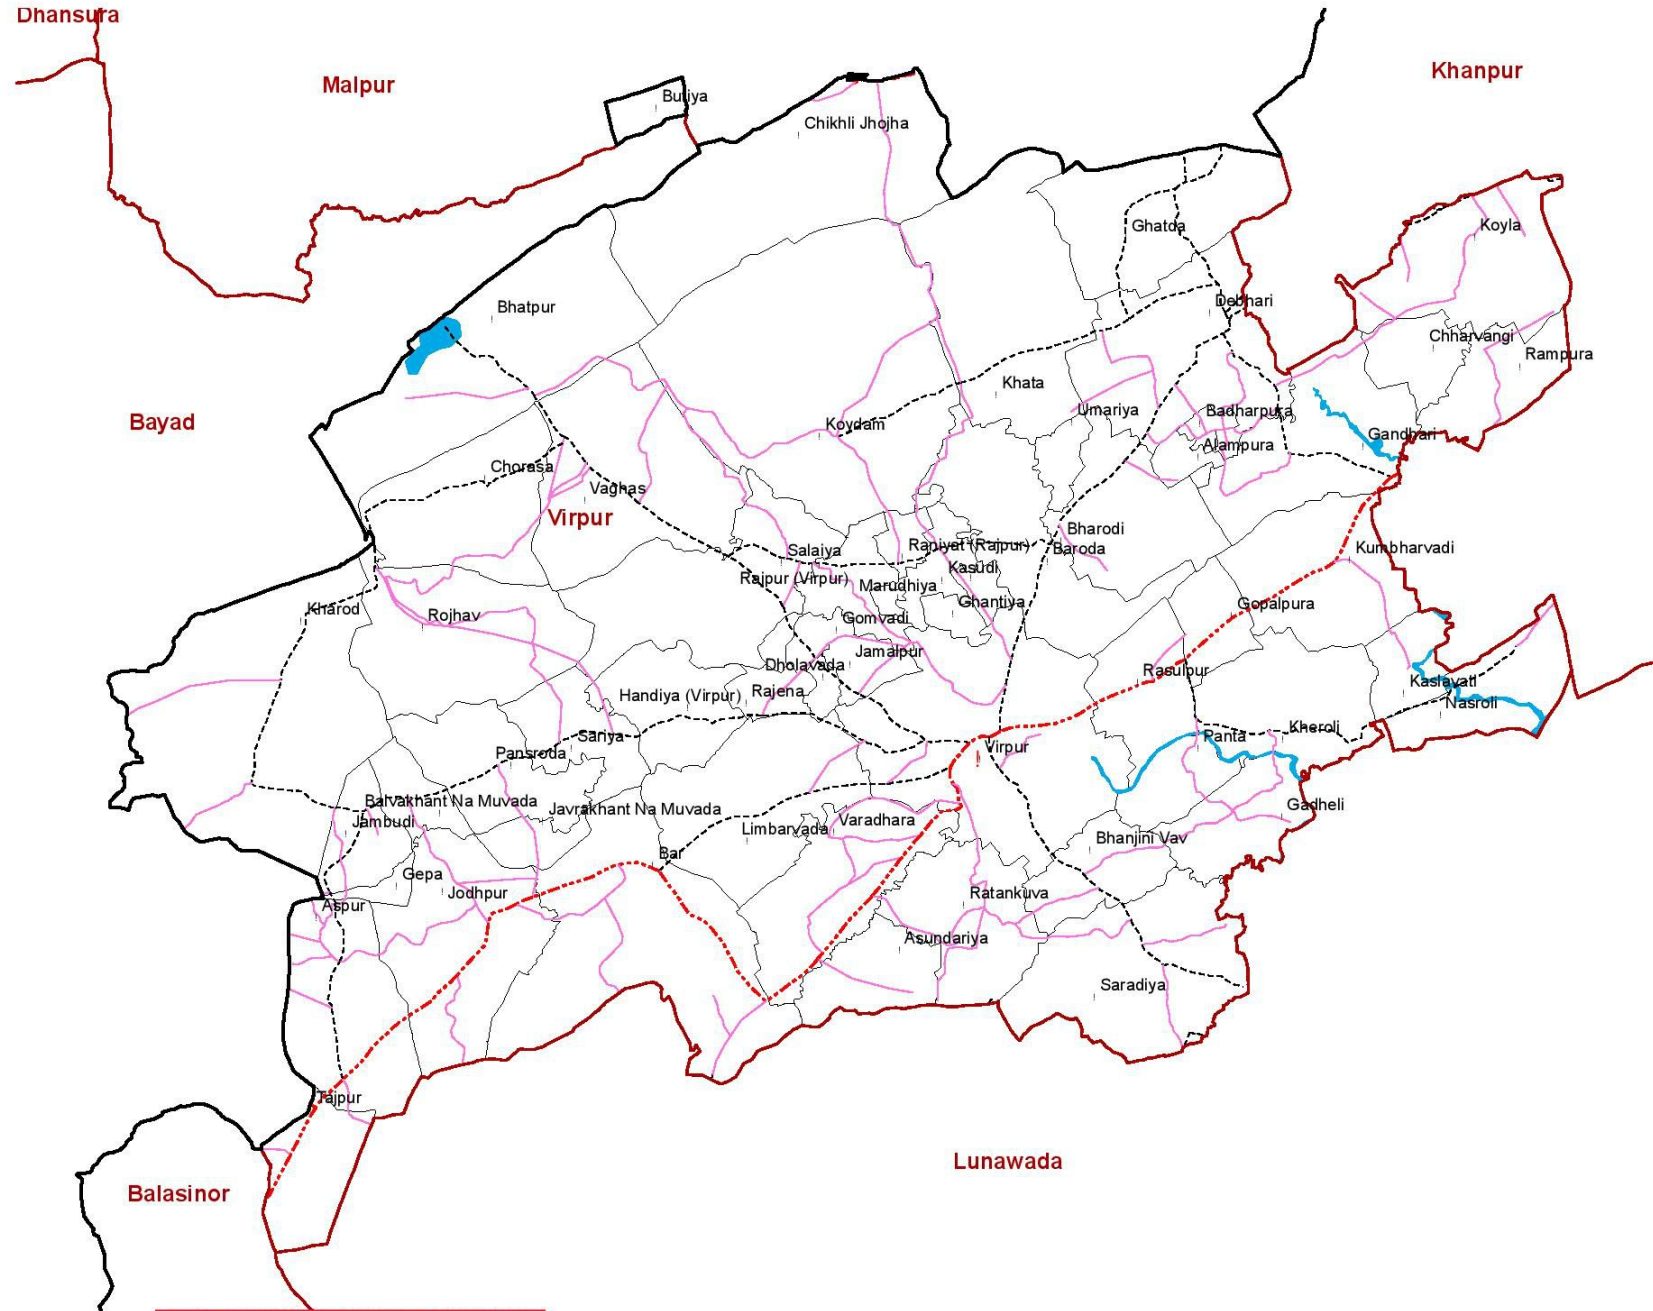

E

Legend

	Settlement
	Taluka Head Quarter
	Village Boundary
	Taluka Boundary
	District Boundary
	River
	Railway
Road	
	Expressway
	National Highway
	State Highway
	District Road
	Village Road

Data Source:

Settlement commissionerate and Land Record

Prepared By:

૧. આ નકશા ઉપર જણાવેલી અને દેખા નિહા પુસ્તકો કે અધિકૃત ગામ નકશાની નકલ સંબંધિત જિલ્લા નિરીક્ષક જમીન દફતર કચેરીમાંથી મેળવી શકાશે.
 ૨. આ નકશામાં ગામની હદ પુસ્તકો ડાટા સ્ત્રોત જમીન દફતર ખાતાનો છે.
 ૩. અન્ય ડાટાના સ્ત્રોત માટે જમીન દફતર ખાતાની જવાબદારી નથી.

Map not to Scale