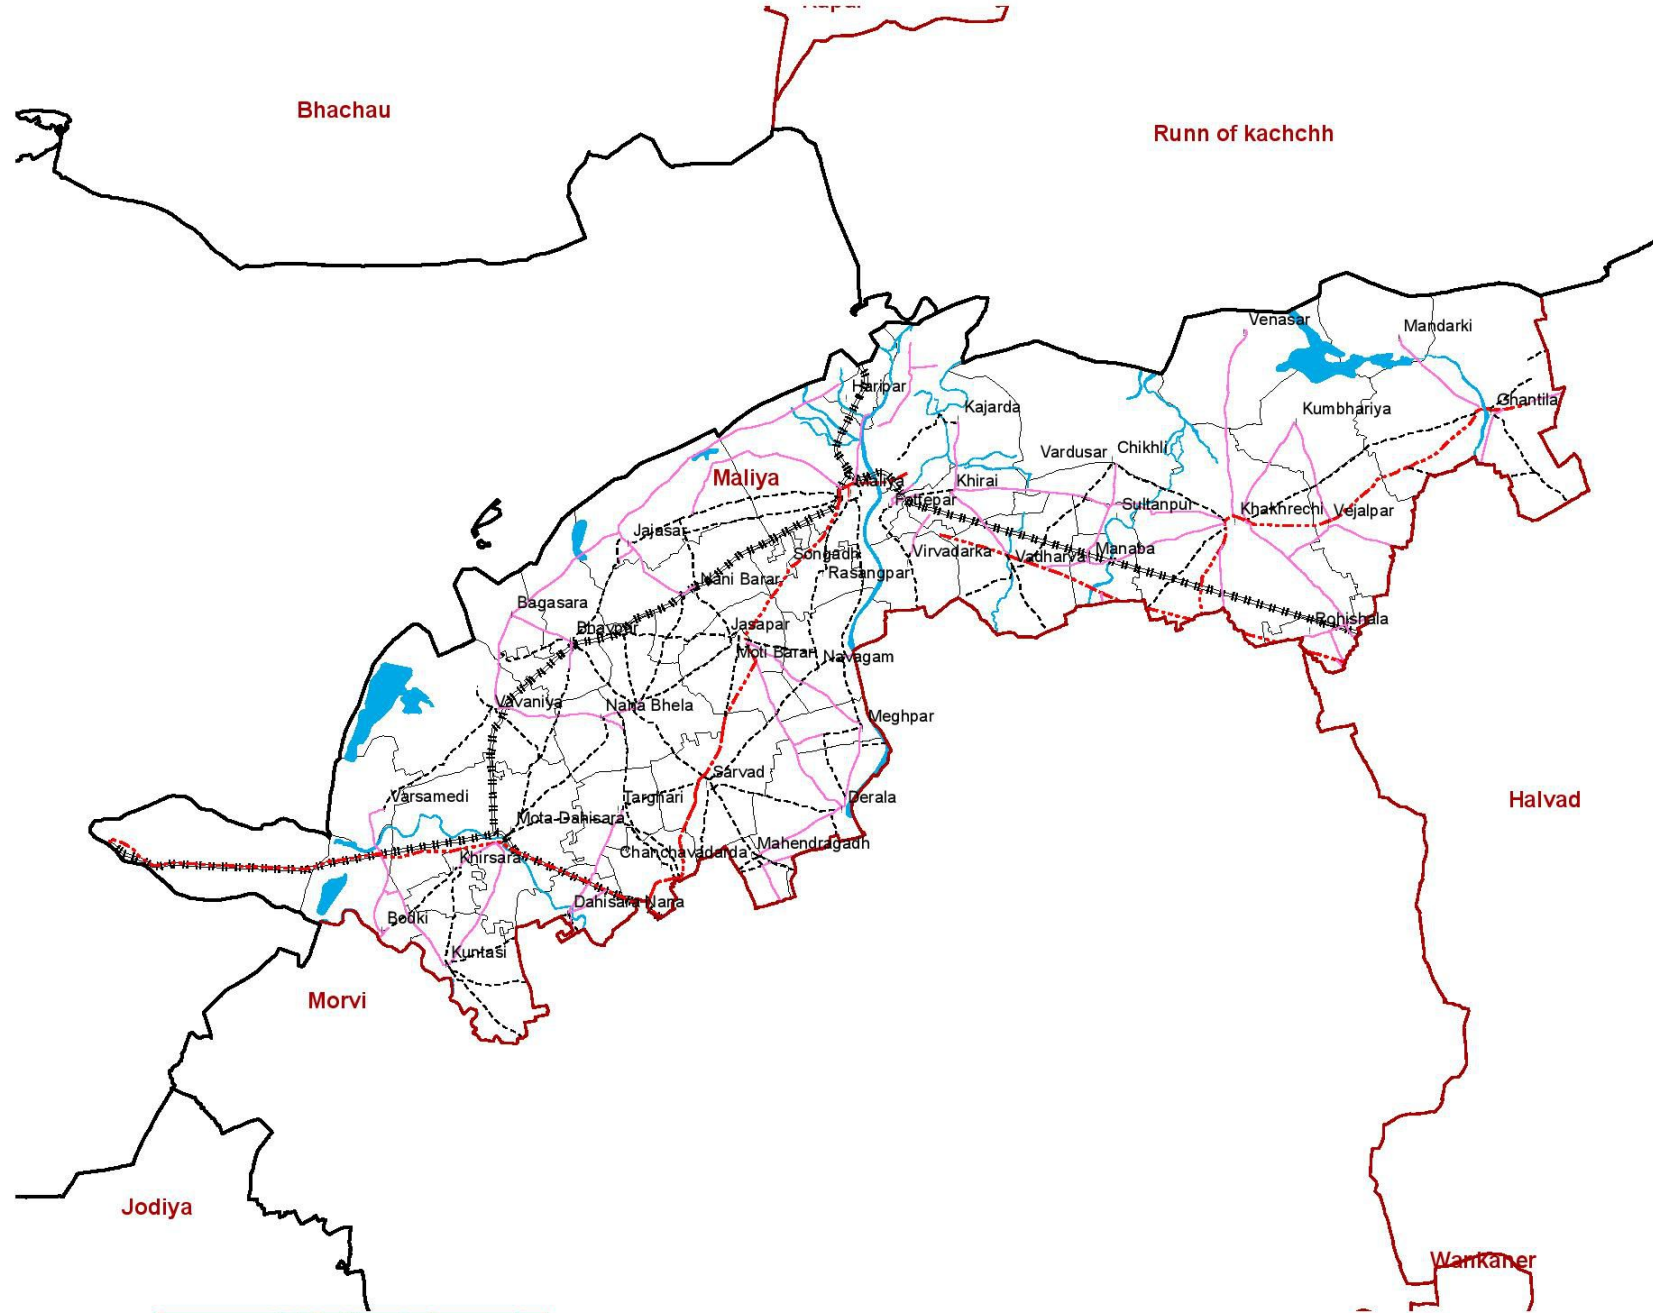

E

Legend

	Settlement
	Taluka Head Quarter
	Village Boundary
	Taluka Boundary
	District Boundary
	River
	Railway
Road	
	Expressway
	National Highway
	State Highway
	District Road
	Village Road

Data Source:

Settlement commissionerate and Land Record

Prepared By:

૧. આ નકશા ફક્ત જાણકારી અને દેખા નિદેશ પુરતો છે. અધિકૃત ગામ નકશાની નકલ સંબંધિત કિલ્લા નિરીક્ષક જમીન દફતર કચેરીમાંથી મેળવી શકાય છે.
 ૨. આ નકશામાં ગામની હદ પુરતો ડાહા સ્ત્રોત જમીન દફતર ખાતાનો છે.
 ૩. અસ્ત ડાહાના સ્ત્રોત માટે જમીન દફતર ખાતાની જવાબદારી નથી.

Map not to Scale