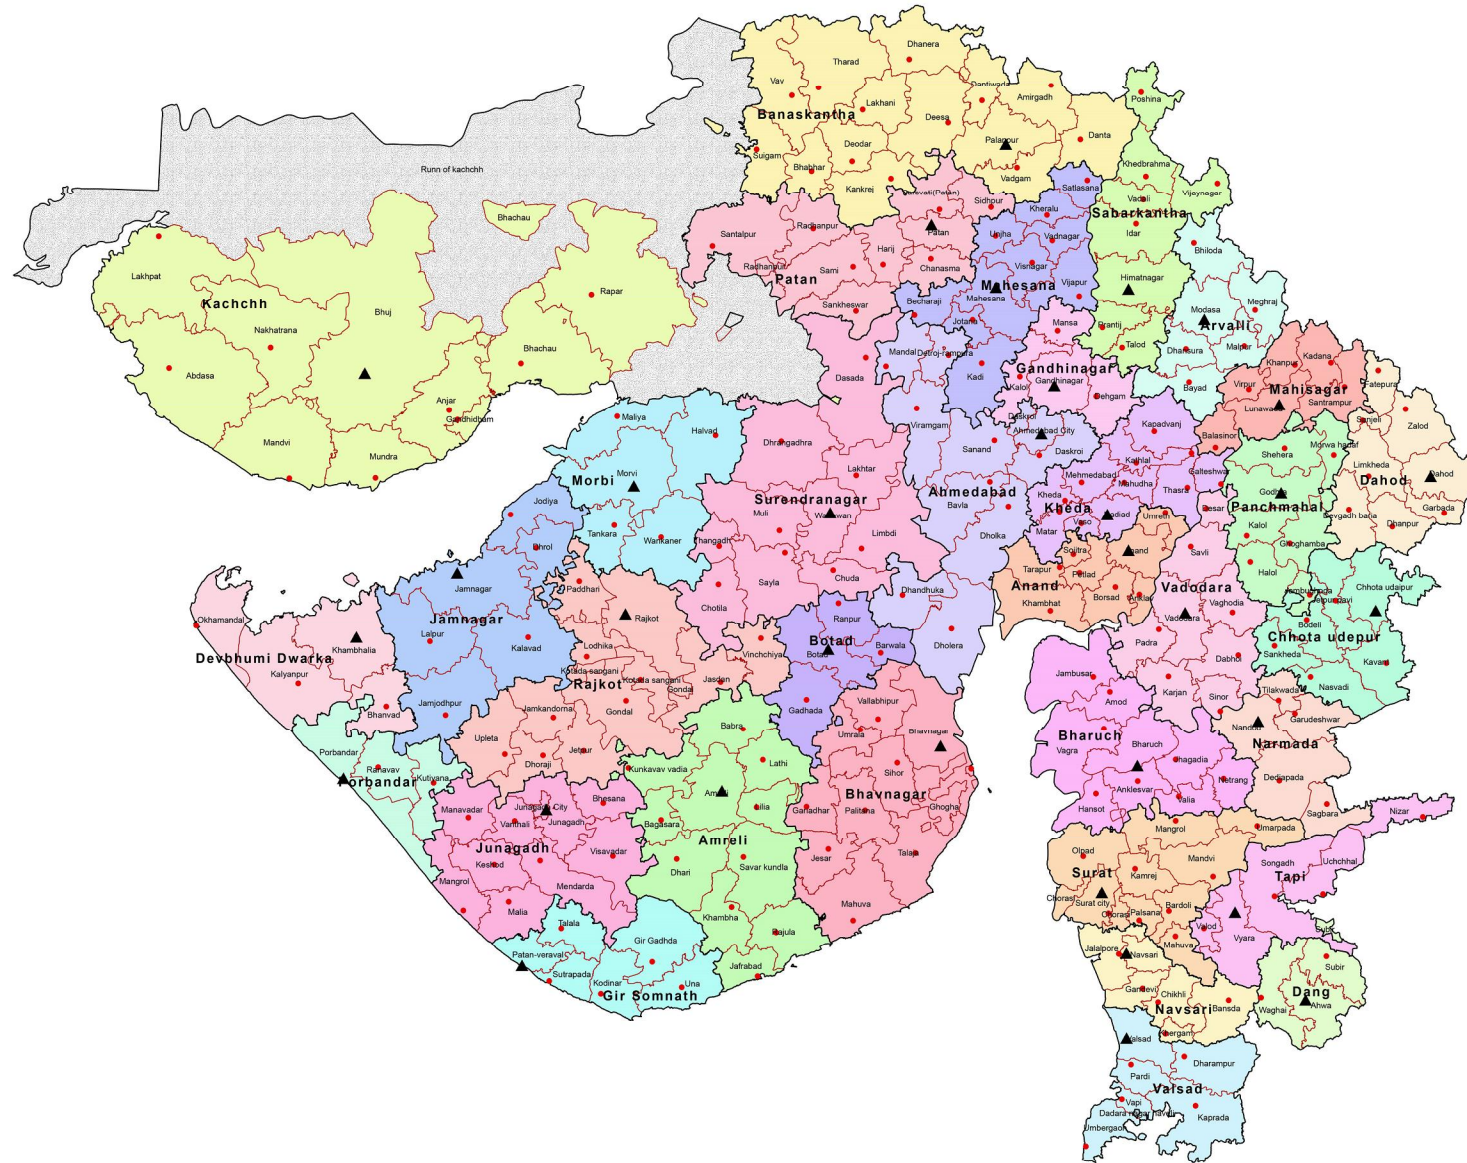

Gujarat State

For official use only

Legend

- Taluka Head Quarter
- ▲ District Head Quarter
- Taluka Boundary
- District Boundary

Map not to Scale

Data Source:
Settlement commissionerate and Land Record

Prepared By:
ISO 9001:2008
ISO 27001:2005
CMMI Level-3